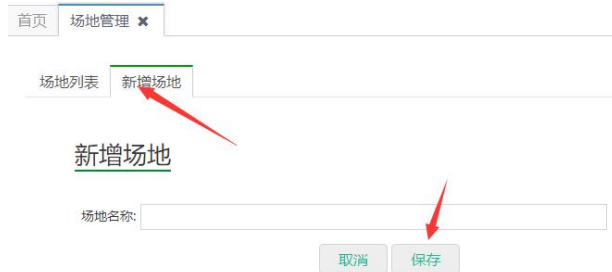

发布内容：

场地管理

新增场地：

报名管理

赛程管理