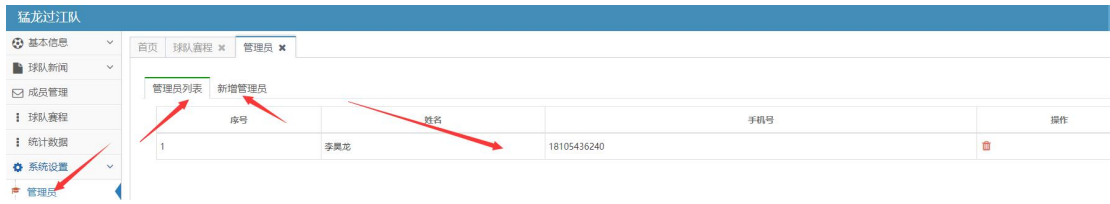

9.2.2 球队主页

加入球队

点击【加入球队】,系统会提示【加入成功,等待审核】,同时【加入球队】按钮隐藏。

球队动态

取得是球队成员的最新动态

球队数据、排行榜

是系统计算而来的