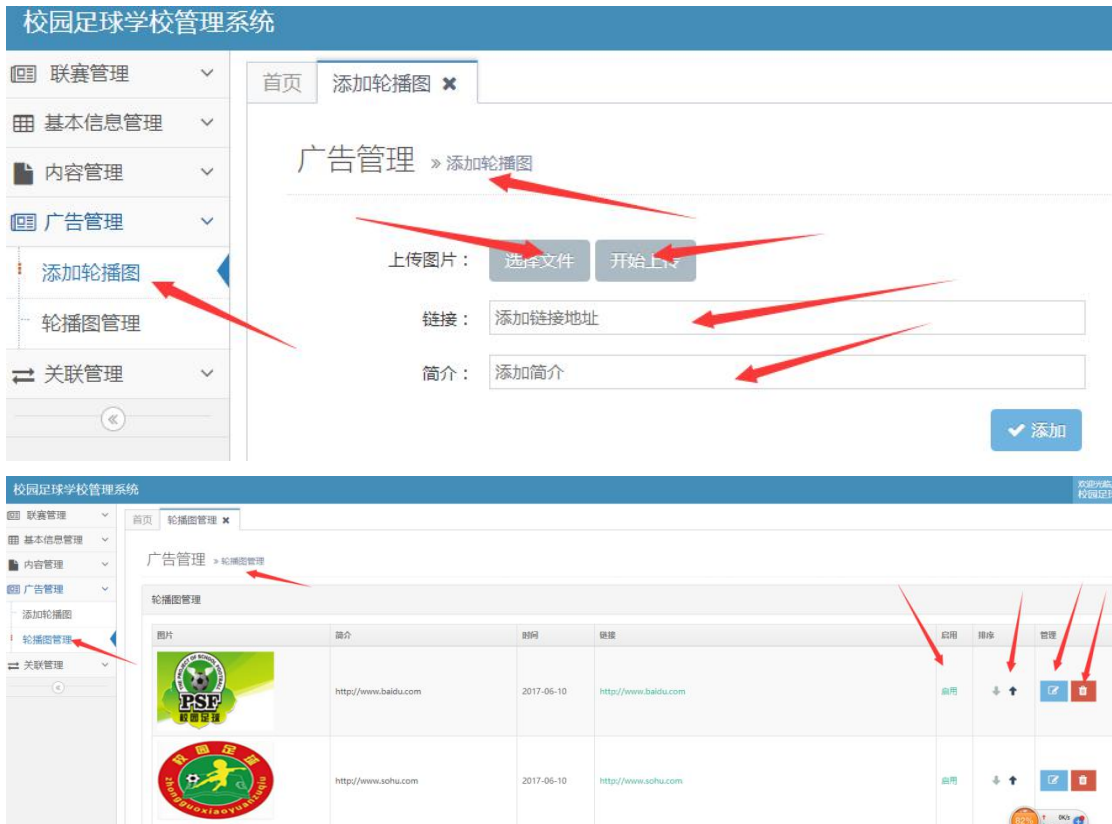

## 6.3 内容管理

校园足球学校管理系统

内容管理 > 发布文章

栏目: 新闻动态 课程资源 场地设施 招生培训 校园联赛 校园球队 师资力量 足球小明星 球队新闻 球队活动 联赛公告 精彩瞬间 视频集锦

标题: 请输入100字以内标题

关键词: 请输入关键词

作者: 请输入作者

来源: 请输入文章来源

## 6.4 广告管理

## 6.5 关联管理

添加应用:

人号圈关联管理 » 添加应用/滨州人

应用类别: 滨州人 栏目类别: 校园联赛 应用名称 (滨州人昵称) 搜索

1.选择人号圈

2.选择栏目

3.搜索人号圈

搜索人号圈: