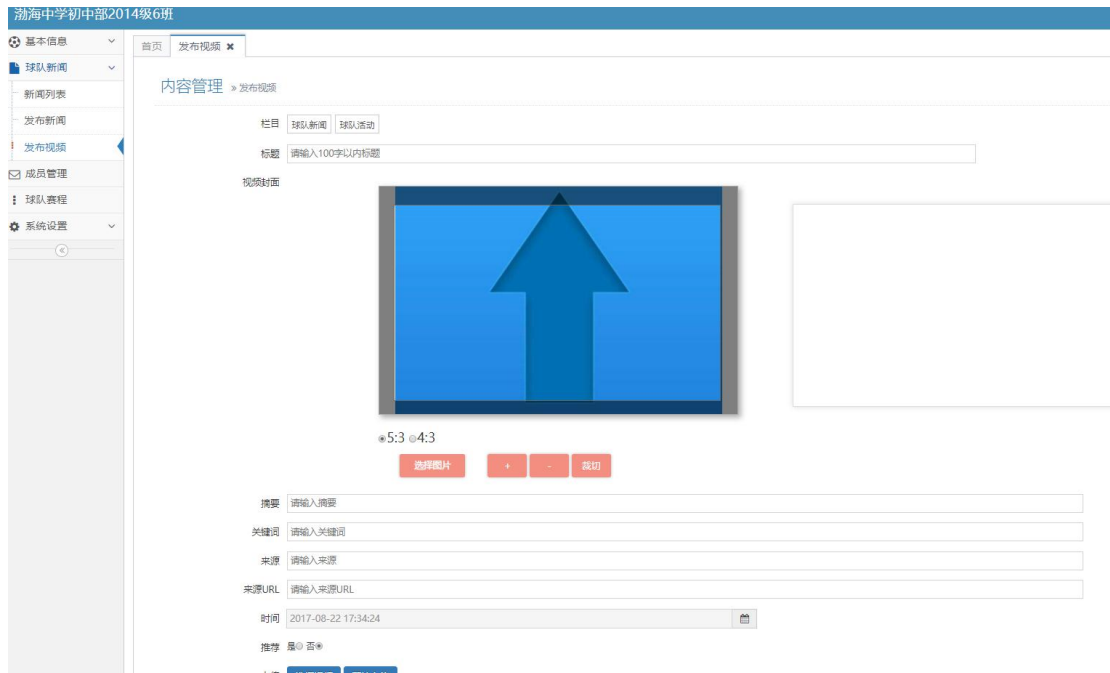

180×180像素 50×50像素 30×30像素

3.7 内容列表

3.8 发布内容

3.9 发布视频

3.10 球队管理员

四、球队主页

球队主页
球队新闻
球队动态
球队活动
精彩瞬间
视频集锦
球队成员
球队数据
其他排行

球队新闻 更多>