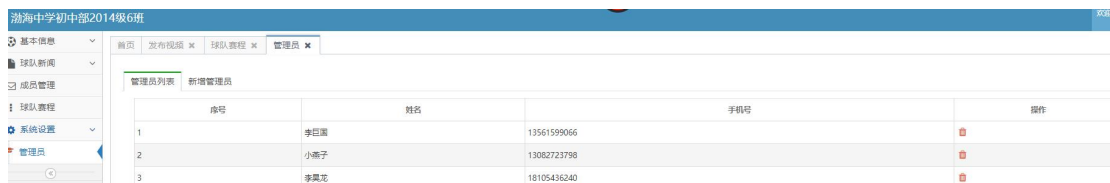

创建人：

联系电话：

3.6 LOGO 设置

渤海中学初中部2014级6班

基本信息 LOGO设置

上传球队LOGO

仅支持jpg、gif、png格式，文件小于5M

预览框内
支持鼠标滑轮缩放
点击裁切即可

180×180像素 50×50像素 30×30像素

3.7 内容列表

3.8 发布内容

3.9 发布视频

3.10 球队管理员

四、球队主页

球队主页
球队新闻
球队动态
球队活动
精彩瞬间
视频集锦
球队成员
球队数据
其他排行

球队新闻 更多>