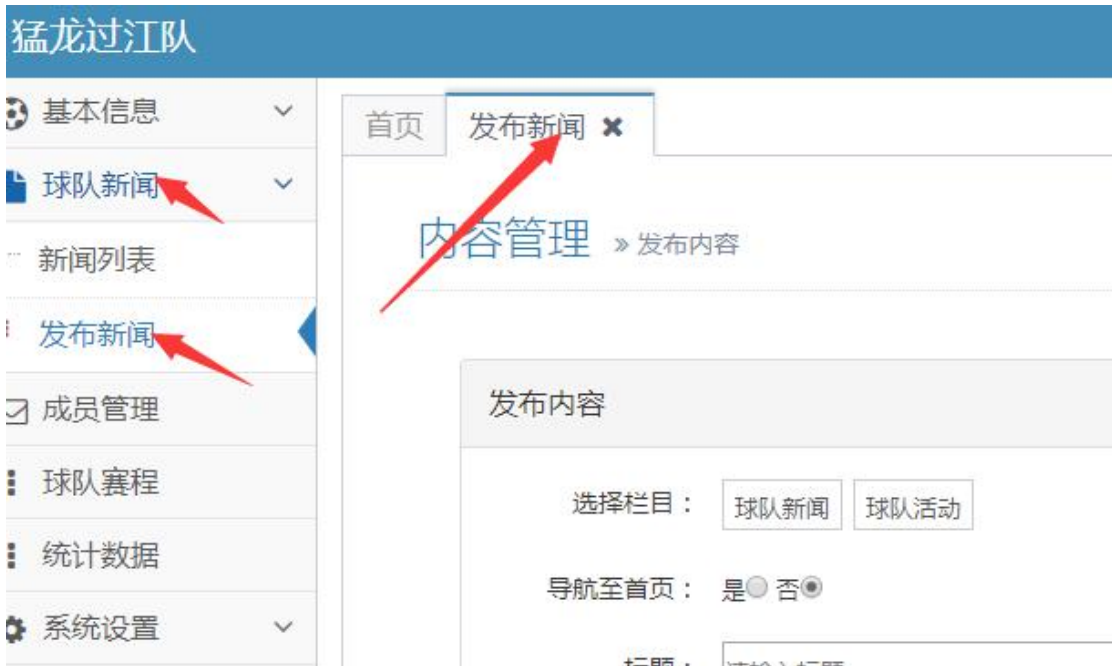

球队资料 ×

基本信息管理

球队名称：	<input type="text" value="猛龙过江队"/>
球队级别：	<input type="text" value="自由组合"/>
球队简介：	<input type="text" value="猛龙过江,连胜多场!"/>
入驻时间：	<input type="text" value="2017/07/12"/>
创建人：	<input type="text" value="李昊龙"/>
联系电话：	<input type="text" value="18105436240"/>

保存

LOGO设置 ×

上传球队LOGO

仅支持jpg、gif、png格式，文件小于5M

大尺寸
180×180像素

中尺寸
50×50像素

小尺寸
30×30像素

裁切 + - 保存 取消

球队新闻

成员管理

球队赛程

系统设置-管理员

7.2.2 球队主页

加入球队

点击【加入球队】,系统会提示【加入成功,等待审核】,同时【加入球队】按钮隐藏。

球队动态