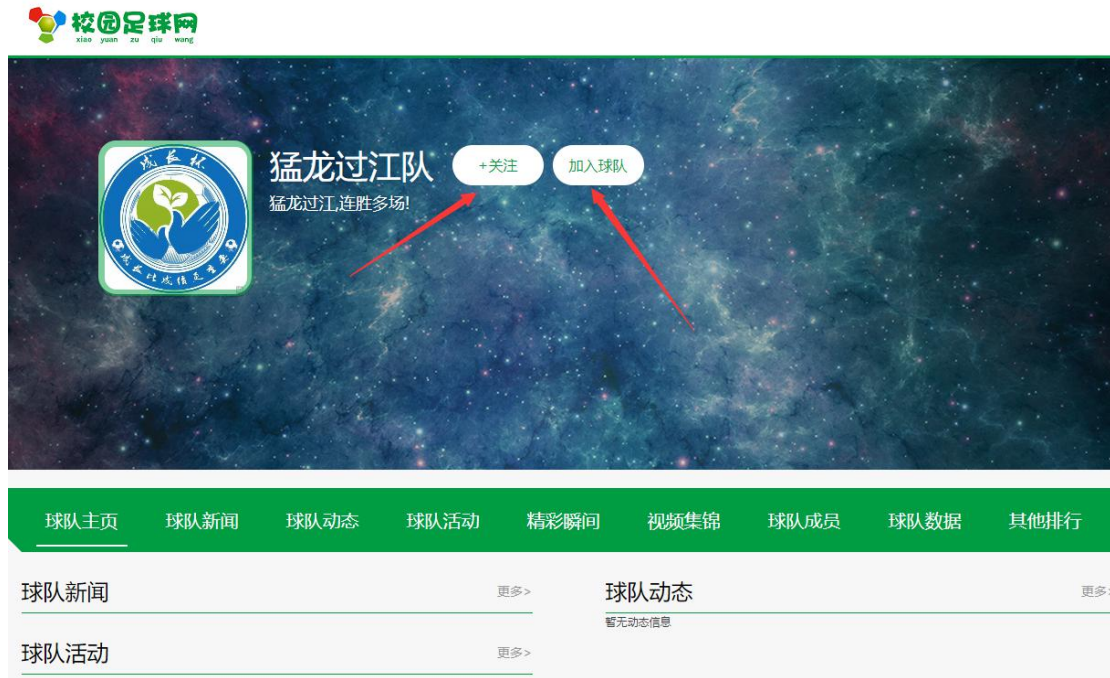

球队资料 ×

基本信息管理

球队名称：	<input type="text" value="猛龙过江队"/>
球队级别：	<input type="text" value="自由组合"/>
球队简介：	<input type="text" value="猛龙过江,连胜多场!"/>
入驻时间：	<input type="text" value="2017/07/12"/>
创建人：	<input type="text" value="李昊龙"/>
联系电话：	<input type="text" value="18105436240"/>

保存

LOGO设置 ×

上传球队LOGO

仅支持jpg、gif、png格式，文件小于5M

大尺寸
180×180像素

中尺寸
50×50像素

小尺寸
30×30像素

裁切 + - 保存 取消

球队新闻

成员管理

球队赛程

系统设置-管理员

7.2.2 球队主页

加入球队

点击【加入球队】,系统会提示【加入成功,等待审核】,同时【加入球队】按钮隐藏。

球队动态

取得是球队成员的最新动态

球队数据、排行榜

是系统计算而来的

7.2.3 成员管理

当前位置：成员管理

- 球队管理
- 成员管理
- 联赛管理
- 报名审核

序号	球队名称	成员姓名	联系电话	队内角色	状态	操作
1	渤海中学初中部2014级6班	崔振	18663082123	已退役	已退役	主页 通过 拒绝 退役
2	渤海中学初中部2014级6班	李昊龙	18805436240	队员	已入队	主页 通过 拒绝 退役
3	渤海中学初中部2014级6班	加联加-罗立芹	15224388295	领队	已入队	主页 通过 拒绝 退役