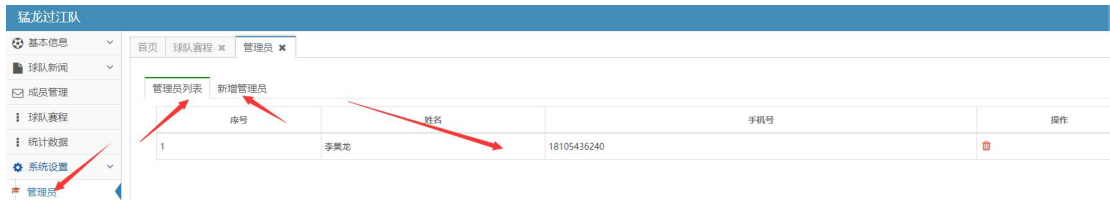

球队资料 ×

基本信息管理

球队名称：	<input type="text" value="猛龙过江队"/>
球队级别：	<input type="text" value="自由组合"/>
球队简介：	<input type="text" value="猛龙过江,连胜多场!"/>
入驻时间：	<input type="text" value="2017/07/12"/>
创建人：	<input type="text" value="李昊龙"/>
联系电话：	<input type="text" value="18105436240"/>

球队新闻

成员管理

球队赛程

系统设置-管理员

7.2.2 球队主页

加入球队

点击【加入球队】,系统会提示【加入成功,等待审核】,同时【加入球队】按钮隐藏。

球队动态

取得是球队成员的最新动态

球队数据、排行榜

是系统计算而来的

7.2.3 成员管理

当前位置：成员管理

- 球队管理
- 成员管理
- 联赛管理
- 报名审核

序号	球队名称	成员姓名	联系电话	队内角色	状态	操作
1	渤海中学初中部2014级6班	崔振	18663082123	已退役	已退役	主页 通过 拒绝 退役
2	渤海中学初中部2014级6班	李昊龙	18805436240	队员	已入队	主页 通过 拒绝 退役
3	渤海中学初中部2014级6班	加联加-罗立芹	15224388295	领队	已入队	主页 通过 拒绝 退役