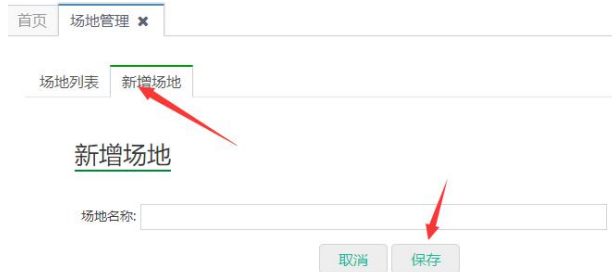

联赛资料：

LOGO 设置：

分组管理：

内容管理

发布内容：

场地管理

新增场地：

报名管理