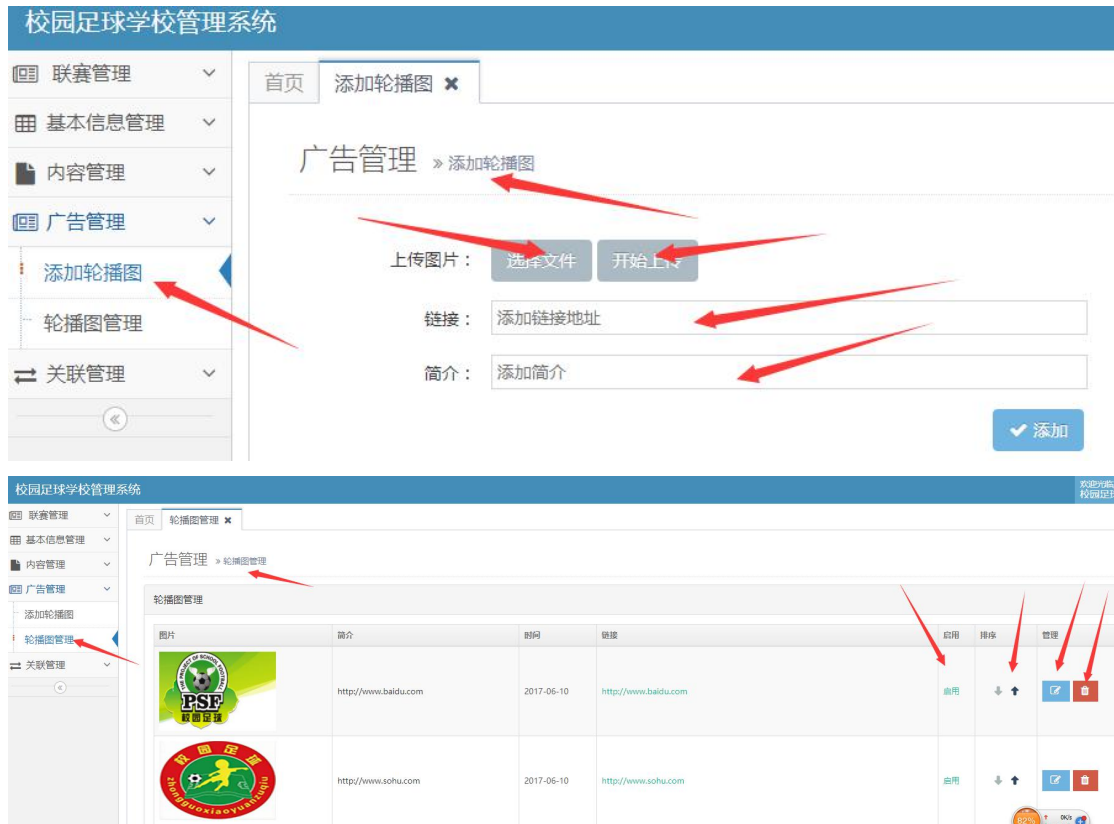

过滤条件

审核标志

四、学校管理

网址:xyzq.bzxyzq.com

登录后样式:

4.1 联赛管理

请参照：[联赛管理](#)。

4.2 基本信息管理

Logo 管理

头像管理

请参照 logo 管理.

域名设置

授权账号

授权账号,可以增加其他管理员:

基本信息管理 > 账号授权

4.3 内容管理

校园足球学校管理系统

内容管理 > 发布文章

栏目: 新闻动态 课程资源 场地设施 招生培训 校园联赛 校园球队 师资力量 足球小明星 球队新闻 球队活动 联赛公告 精彩瞬间 视频集锦

标题: 请输入100字以内标题

关键词: 请输入关键词

作者: 请输入作者

来源: 请输入文章来源

时间:

4.4 广告管理

4.5 关联管理

添加应用:

人号圈关联管理 » 添加应用/滨州人

应用类别： 栏目类别： 应用名称 (滨州人昵称)

1.选择人号圈

2.选择栏目

3.搜索人号圈