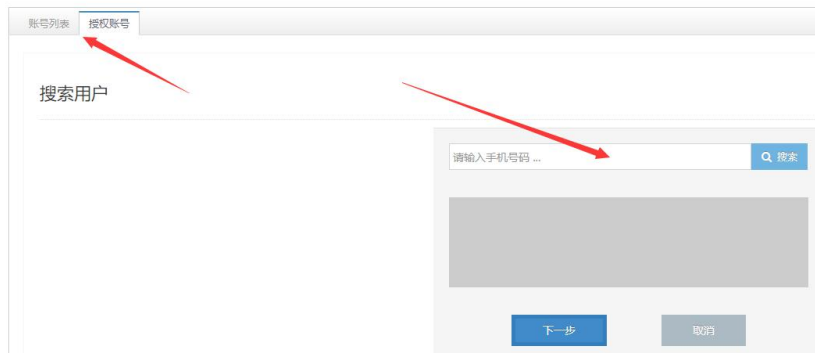

过滤条件

审核标志

四、学校管理

网址:xyzq.bzxyzq.com

登录后样式:

4.1 联赛管理

请参照：[联赛管理](#)。

4.2 基本信息管理

Logo 管理

头像管理

请参照 logo 管理.

域名设置

授权账号

授权账号,可以增加其他管理员:

基本信息管理 > 账号授权

4.3 内容管理