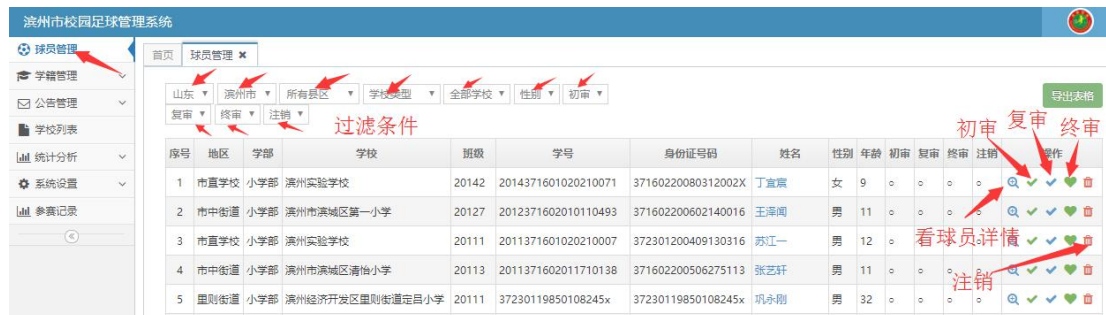

* 3

* 4

5

二、管理后台

三、功能导航

3.1 球员管理

3.2 学籍管理

3.2.1 入学审核