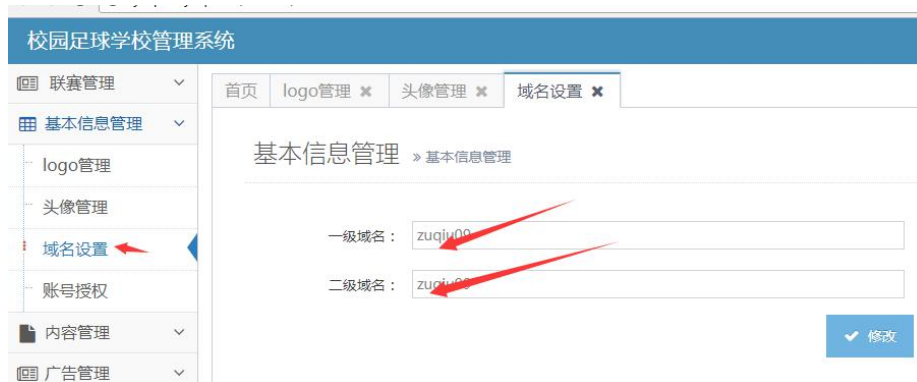

过滤条件

审核标志

四、学校管理

网址:xyzq.bzxyzq.com

登录后样式:

4.1 联赛管理

请参照：[联赛管理](#)。

4.2 基本信息管理

Logo 管理

头像管理

请参照 logo 管理.

域名设置

授权账号

授权账号,可以增加其他管理员:

基本信息管理 > 账号授权

4.3 内容管理