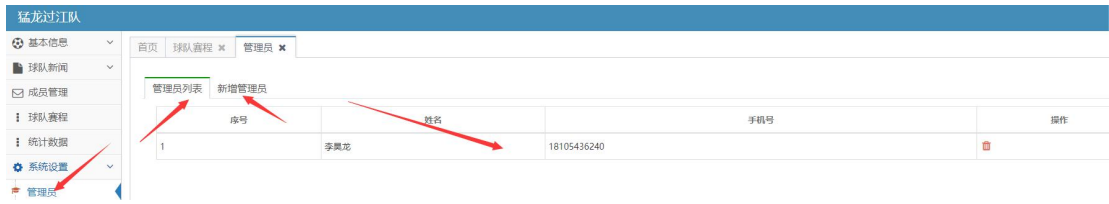

7.2.2 球队主页

加入球队

点击【加入球队】,系统会提示【加入成功,等待审核】,同时【加入球队】按钮隐藏。

球队动态

取得是球队成员的最新动态

球队数据、排行榜

是系统计算而来的